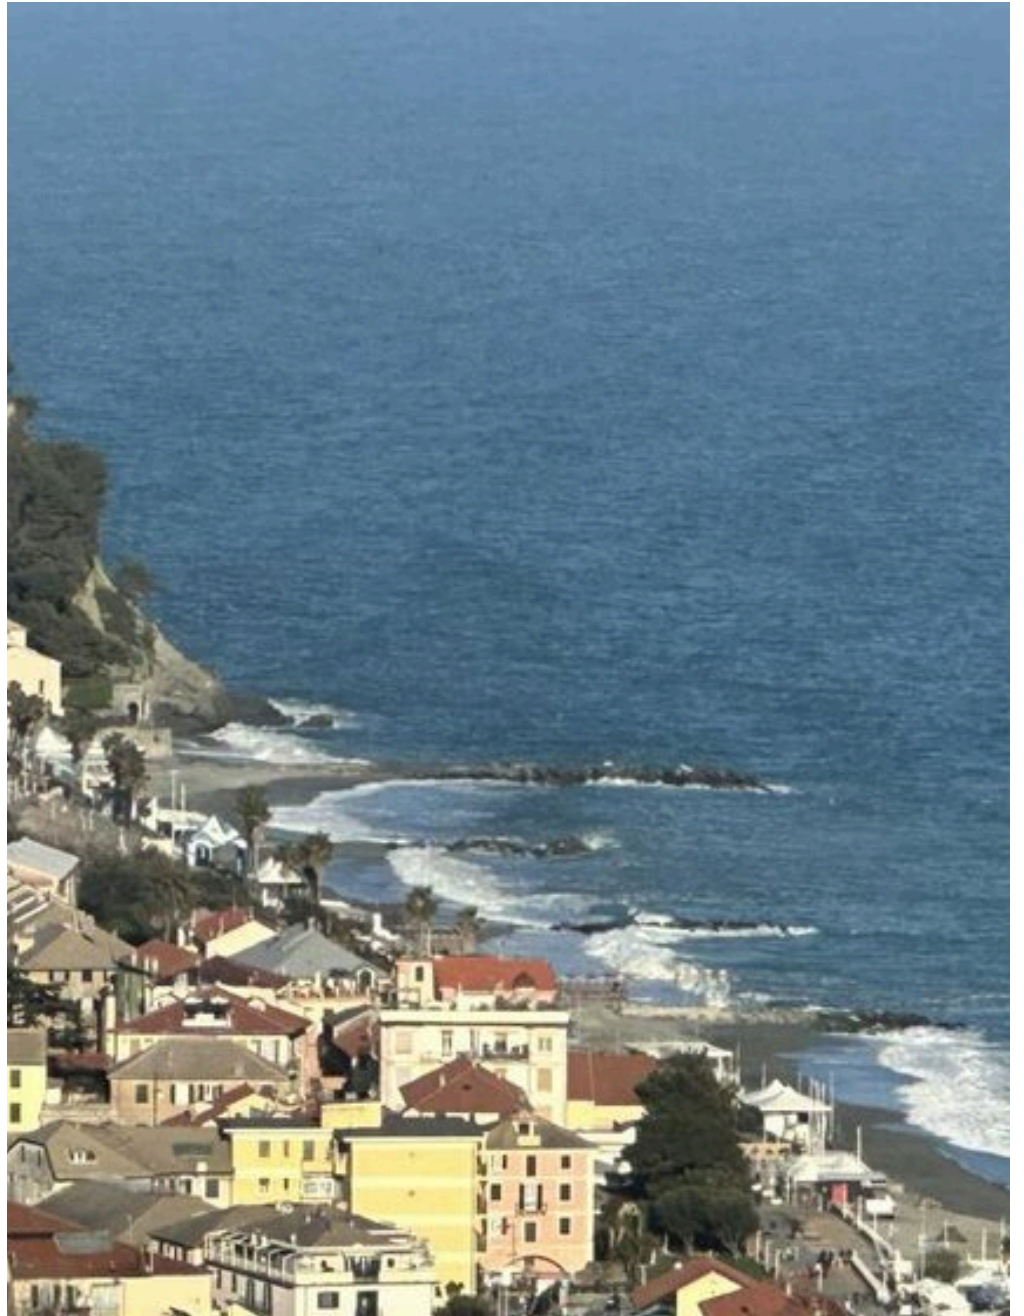

Domus Mare

AGENZIA — SAVONA

ALBISSOLA MARINA — LIGURIA

Panoramica Villa con Piscina

€ 600.000

PREZZO

90 m²

METRI QUADRI

4

STANZE

DESCRIZIONE

Panoramica Villa con Piscina

Panoramica Villa con Poiscina in Vendita Zona Bruiciati dfi Albissola Marina con dominante e totale vista mare, Villino indipendente di 90 mq con corte esterna attrezzata e piscina. Immobile di recente costruzione con classe energetica di tipo A, composto di due camere da letto, soggiorno, cucina,bagno, terrazzop e area verde piantumata a